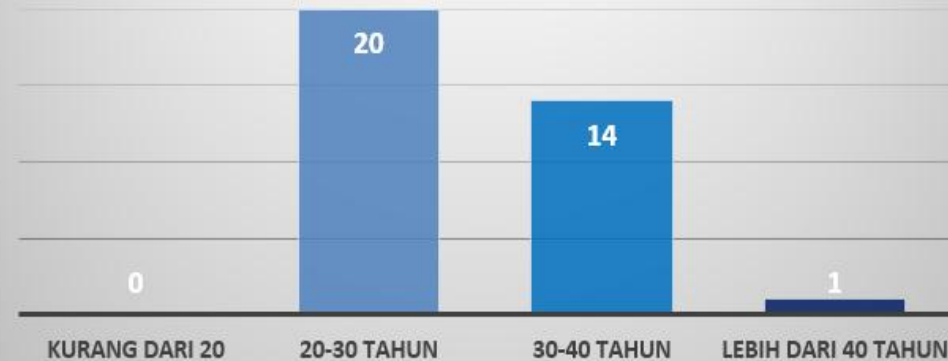

DIAGRAM JENIS KELAMIN PEGAWAI BAWASLU KAB.KUTIM

DIAGRAM UMUR PEGAWAI BAWASLU KAB.KUTIM

DIAGRAM JENJANG PENDIDIKAN PEGAWAI BAWASLU KAB.KUTIM

DIAGRAM STATUS PEGAWAI BAWASLU KAB.KUTIM