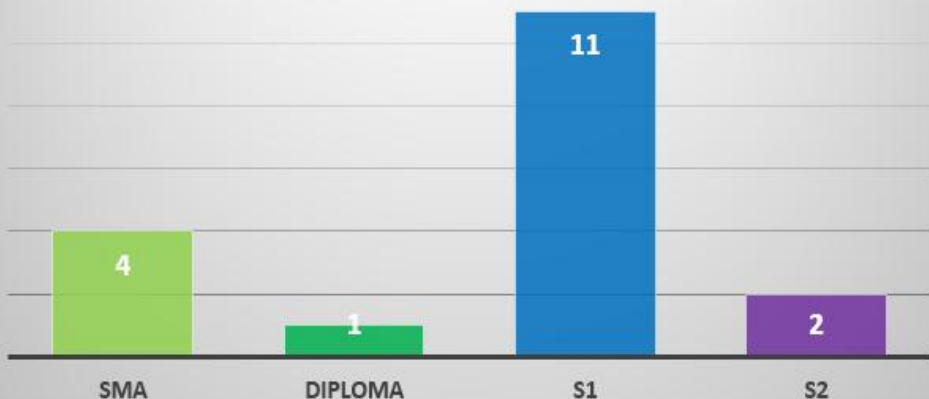

DIAGRAM JENIS KELAMIN PEGAWAI BAWASLU KAB.KUTIM

DIAGRAM UMUR PEGAWAI BAWASLU KAB.KUTIM

DIAGRAM JENJANG PENDIDIKAN PEGAWAI BAWASLU KAB.KUTIM

DIAGRAM STATUS PEGAWAI BAWASLU KAB.KUTIM