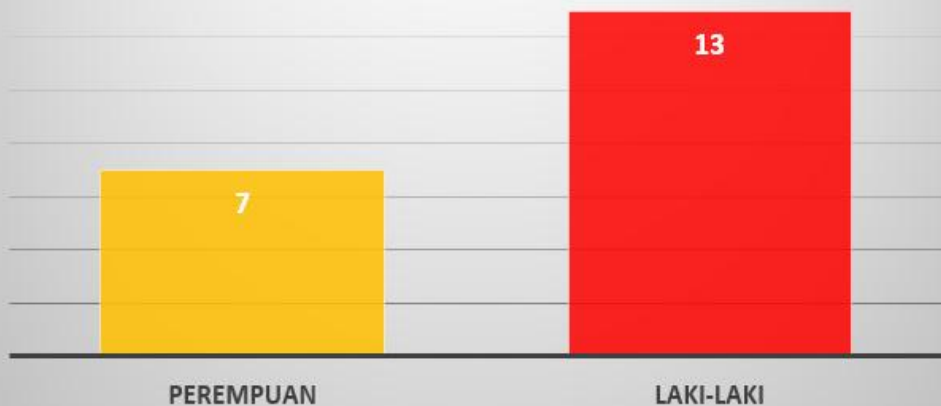

DIAGRAM JENIS KELAMIN PEGAWAI BAWASLU KAB.KUTIM

DIAGRAM UMUR PEGAWAI BAWASLU KAB.KUTIM

DIAGRAM JENJANG PENDIDIKAN PEGAWAI BAWASLU KAB.KUTIM

DIAGRAM STATUS PEGAWAI BAWASLU KAB.KUTIM